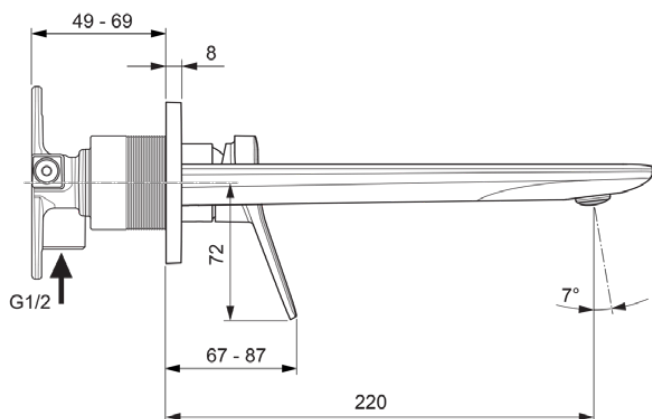

CONCA

A7372GN

CONCA | Baterie pentru lavoar montată pe perete 193x220x114.5 mm În finisaj Furtună de argint, fără risipă | WRAS, EPD, FirmaFlow, Tehnologia PVD

Imagine si schita

Informații generale

Tipul de subprodus	Baterie pentru lavoar montată pe perete
Marca	Ideal Standard
Colecția	CONCA
Designer	Palomba Serafini Associati
Cod de culoare	GN
Descrierea culorii	Furtună De Argint
Efectul de finisare a suprafeței	Satin
Înălțime (mm)	114.5
Lățime (mm)	193
Metoda de fixare	Kit 1 necesar
Cod EAN	3800861085072
Cu EPD	Da
Greutate netă (kg)	1.27

Standarde suplimentare	DIN EN 248 DIN 4109-1 DIN EN 200
Denumirea certificatului WRAS	2201005
Numele certificatului ACS	19 ACC LY 087

Specificațiile produsului

Numărul de rozete	1
Cu conexiune la sistemul de management al clădirii	Nu
Cartuș FirmaFlow	Da
Tipul de control al temperaturii	Acționat manual
Cu mâner(e)	Da
Număr de mânere	1
Poziția mânerului	Partea din față
Tipul de mâner	Pârghie
Aplicația mânerului	Controlul volumului și al temperaturii
Material mâner	Metal
Cu pulverizator extensibil	Nu
Cu priză	Da
Modelul gurii de scurgere	Fixat
Model de ieșire a robinetului	Aerator
Vizibilitatea ieșirii robinetului	Vizibil
Materialul gurii de scurgere	Cast

Ideal Standard

Modelul de joasă presiune	Nu
Cu rozetă(e)	Da
Forma rozetei (rozetelor)	Rectangular
Materialul corpului	Alamă
Acoperirea suprafeței	coated
Cu set de deșeuri	Nu
Presiune de lucru min. (kPa)	50
Tehnologia Blue Start	Nu
Tehnologia PVD	Da
Tehnologia IdealPlus	Nu
Debit maxim la 300 kPa (l)	5
Tehnologia supapelor	FirmaFlow
	Cartuș cu o singură pârghie
Activarea apei	Ridicând
Fixarea cartușului	Inel filetat
Dimensiunea nominală a supapei	28