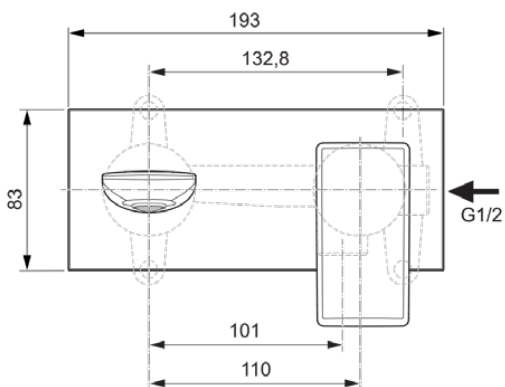

CONCA

A7372GN

CONCA | Baterie pentru lavoar montată pe perete 193x220x114.5 mm În finisaj Furtună de argint, fără risipă | WRAS, EPD, FirmaFlow, Tehnologia PVD

Imagine si schita

Informații generale

Tipul de subprodus	Baterie pentru lavoar montată pe perete
Marca	Ideal Standard
Colecția	CONCA
Designer	Palomba Serafini Associati
Cod de culoare	GN
Descrierea culorii	Furtună De Argint
Efectul de finisare a suprafeței	Satin
Înălțime (mm)	114.5
Lățime (mm)	193
Metoda de fixare	Kit 1 necesar
Cod EAN	3800861085072
Cu EPD	Da
Greutate netă (kg)	1.27

Standarde suplimentare	DIN EN 248 DIN 4109-1 DIN EN 200
Denumirea certificatului WRAS	2201005
Numele certificatului ACS	19 ACC LY 087

Specificațiile produsului

Numărul de rozete	1
Cu conexiune la sistemul de management al clădirii	Nu
Cartuș FirmaFlow	Da
Tipul de control al temperaturii	Acționat manual
Cu mâner(e)	Da
Număr de mânere	1
Poziția mânerului	Partea din față
Tipul de mâner	Pârghie
Aplicația mânerului	Controlul volumului și al temperaturii
Material mâner	Metal
Cu pulverizator extensibil	Nu
Cu priză	Da
Modelul gurii de scurgere	Fixat
Model de ieșire a robinetului	Aerator
Vizibilitatea ieșirii robinetului	Vizibil
Materialul gurii de scurgere	Cast

Ideal Standard

Modelul de joasă presiune	Nu
Cu rozetă(e)	Da
Forma rozetei (rozetelor)	Rectangular
Materialul corpului	Alamă
Acoperirea suprafeței	coated
Cu set de deșeuri	Nu
Presiune de lucru min. (kPa)	50
Tehnologia Blue Start	Nu
Tehnologia PVD	Da
Tehnologia IdealPlus	Nu
Debit maxim la 300 kPa (l)	5
Tehnologia supapelor	FirmaFlow
	Cartuș cu o singură pârghie
Activarea apei	Ridicând
Fixarea cartușului	Inel filetat
Dimensiunea nominală a supapei	28